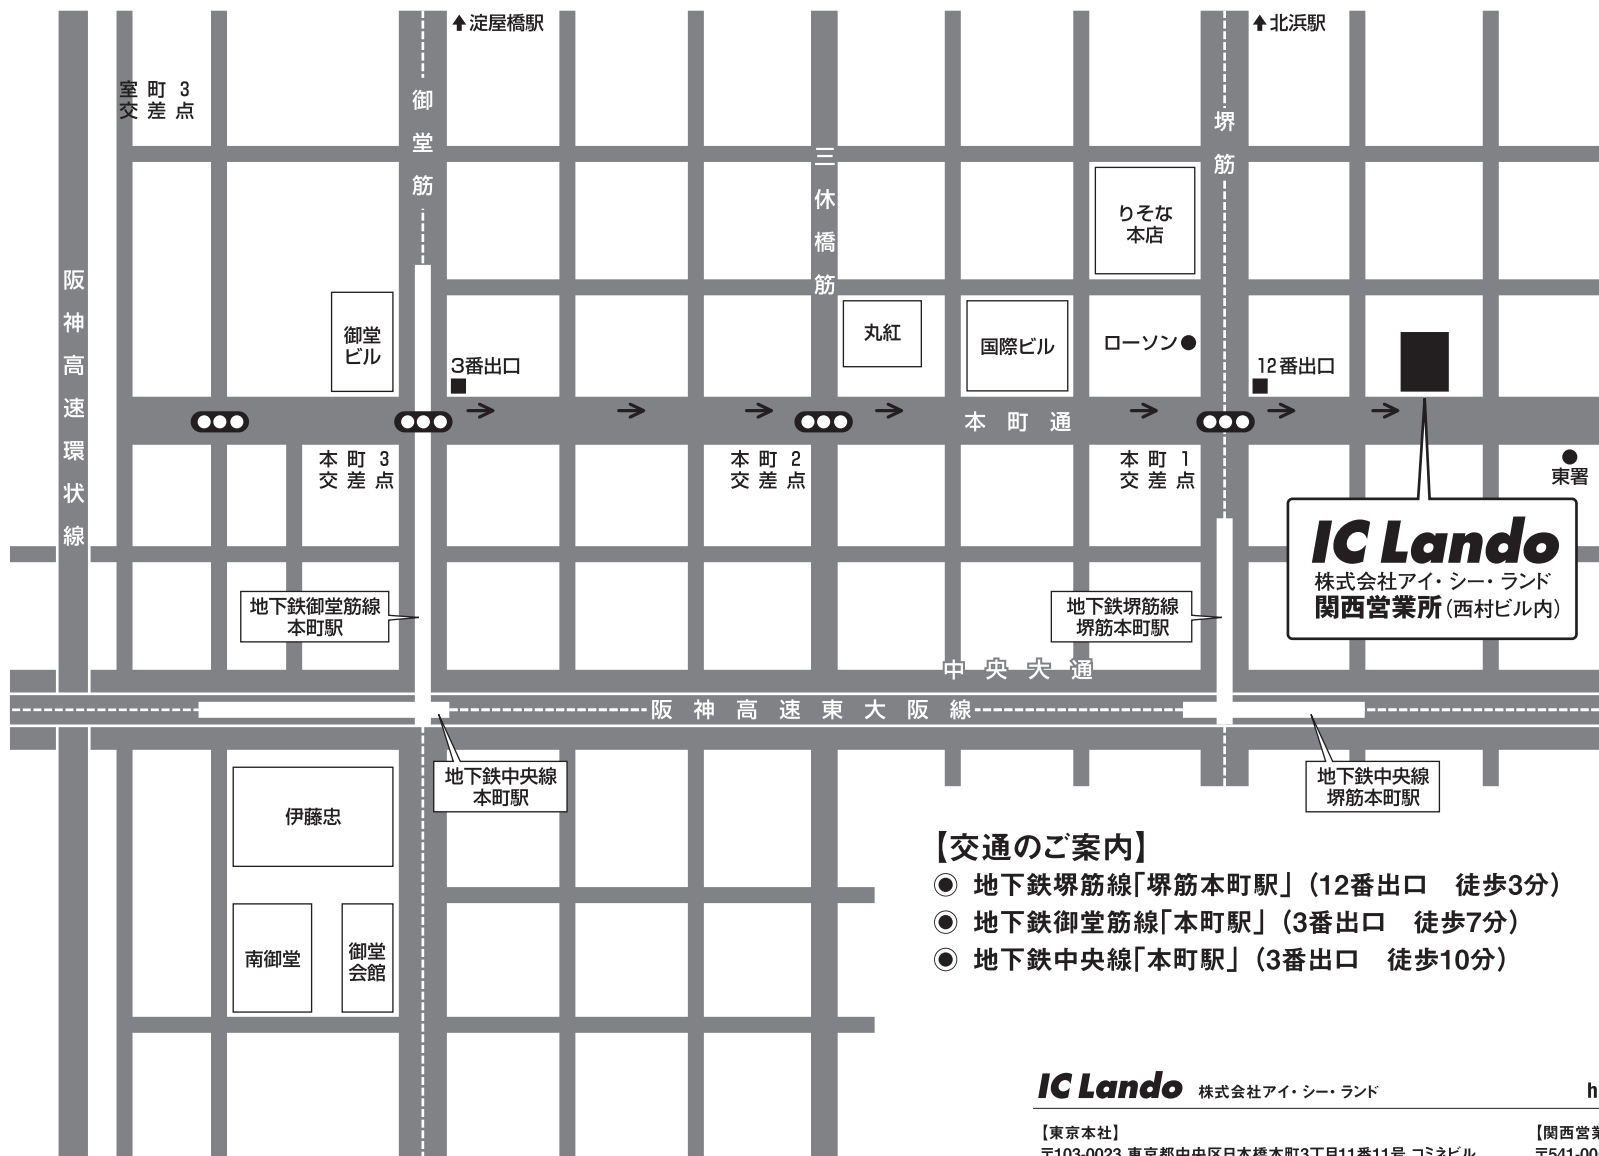

IC Lando

株式会社アイ・シー・ランド【関西営業所】

TEL 06-6262-7011

FAX 06-6262-7033

【交通のご案内】

- 地下鉄堺筋線「堺筋本町駅」(12番出口 徒歩3分)
- 地下鉄御堂筋線「本町駅」(3番出口 徒歩7分)
- 地下鉄中央線「本町駅」(3番出口 徒歩10分)

IC Lando 株式会社アイ・シー・ランド

<http://www.ic-lando.co.jp>