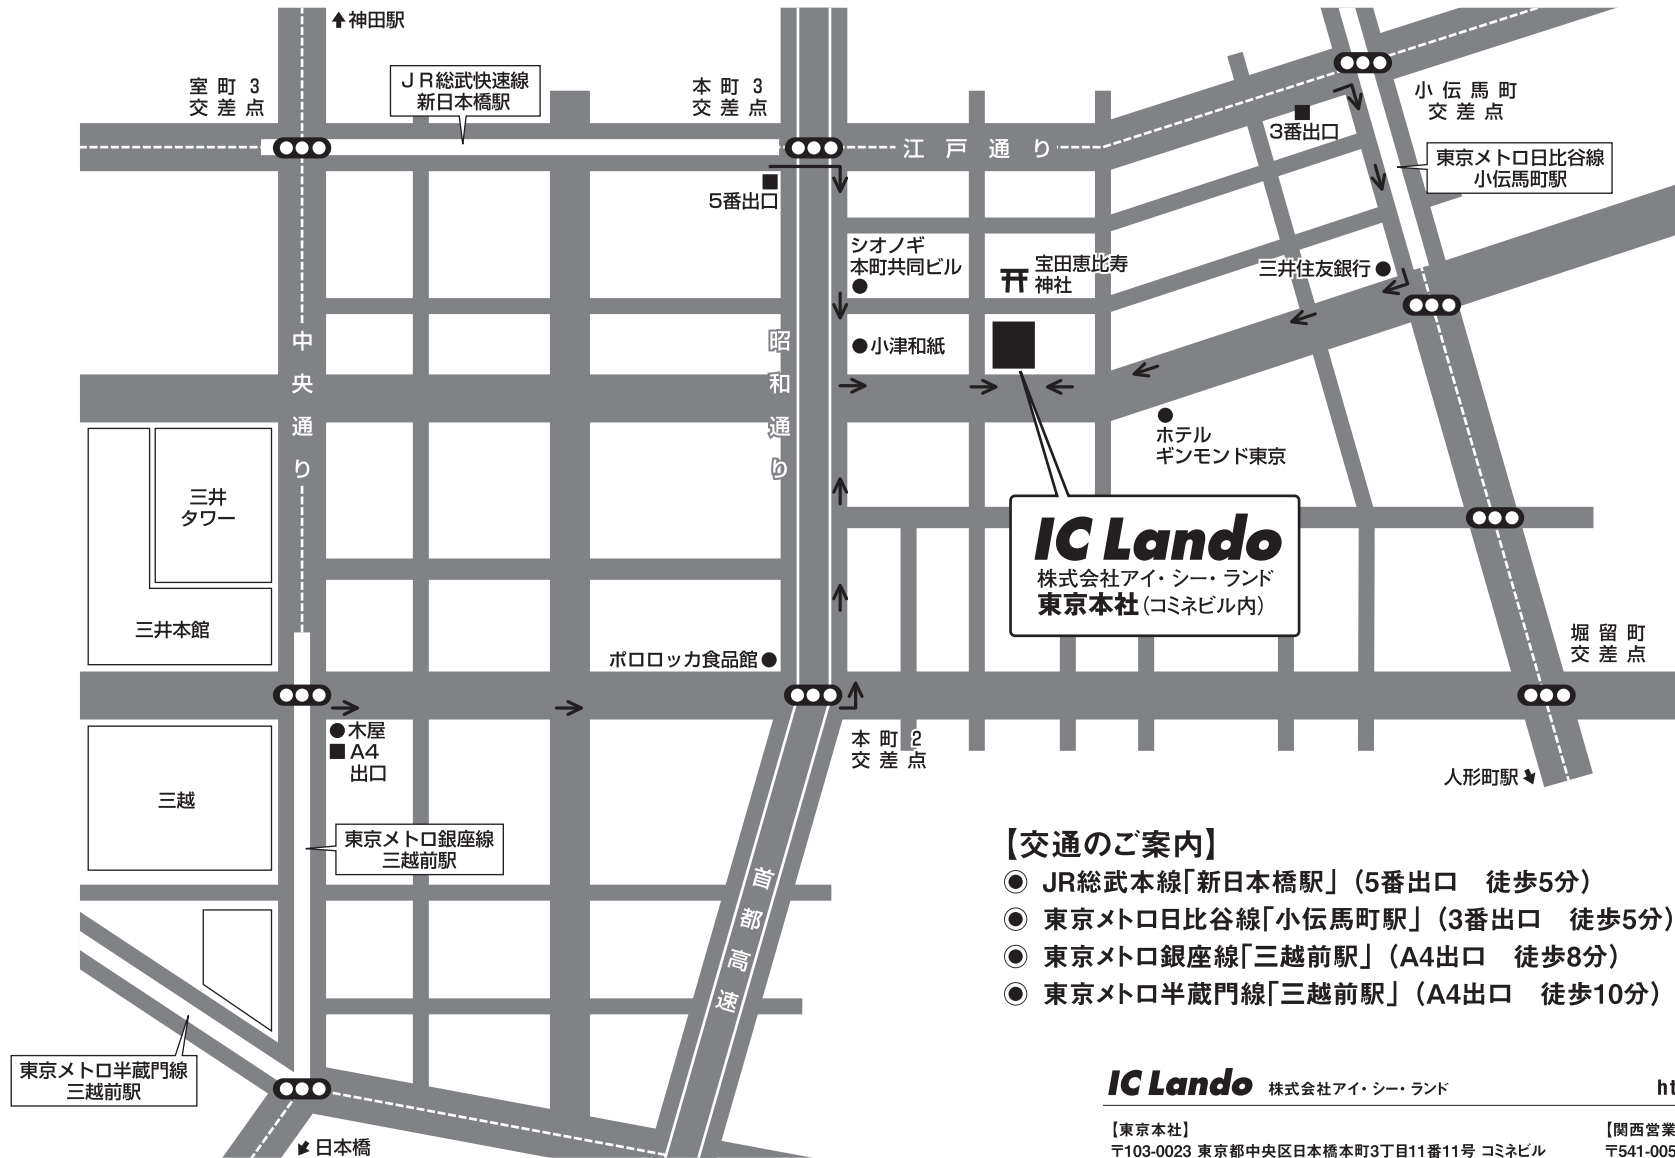

IC Lando

株式会社アイ・シー・ランド【東京本社】

TEL 03-5643-2621

FAX 03-5643-2623

【交通のご案内】

- JR総武本線「新日本橋駅」(5番出口 徒歩5分)
- 東京メトロ日比谷線「小伝馬町駅」(3番出口 徒歩5分)
- 東京メトロ銀座線「三越前駅」(A4出口 徒歩8分)
- 東京メトロ半蔵門線「三越前駅」(A4出口 徒歩10分)

IC Lando 株式会社アイ・シー・ランド